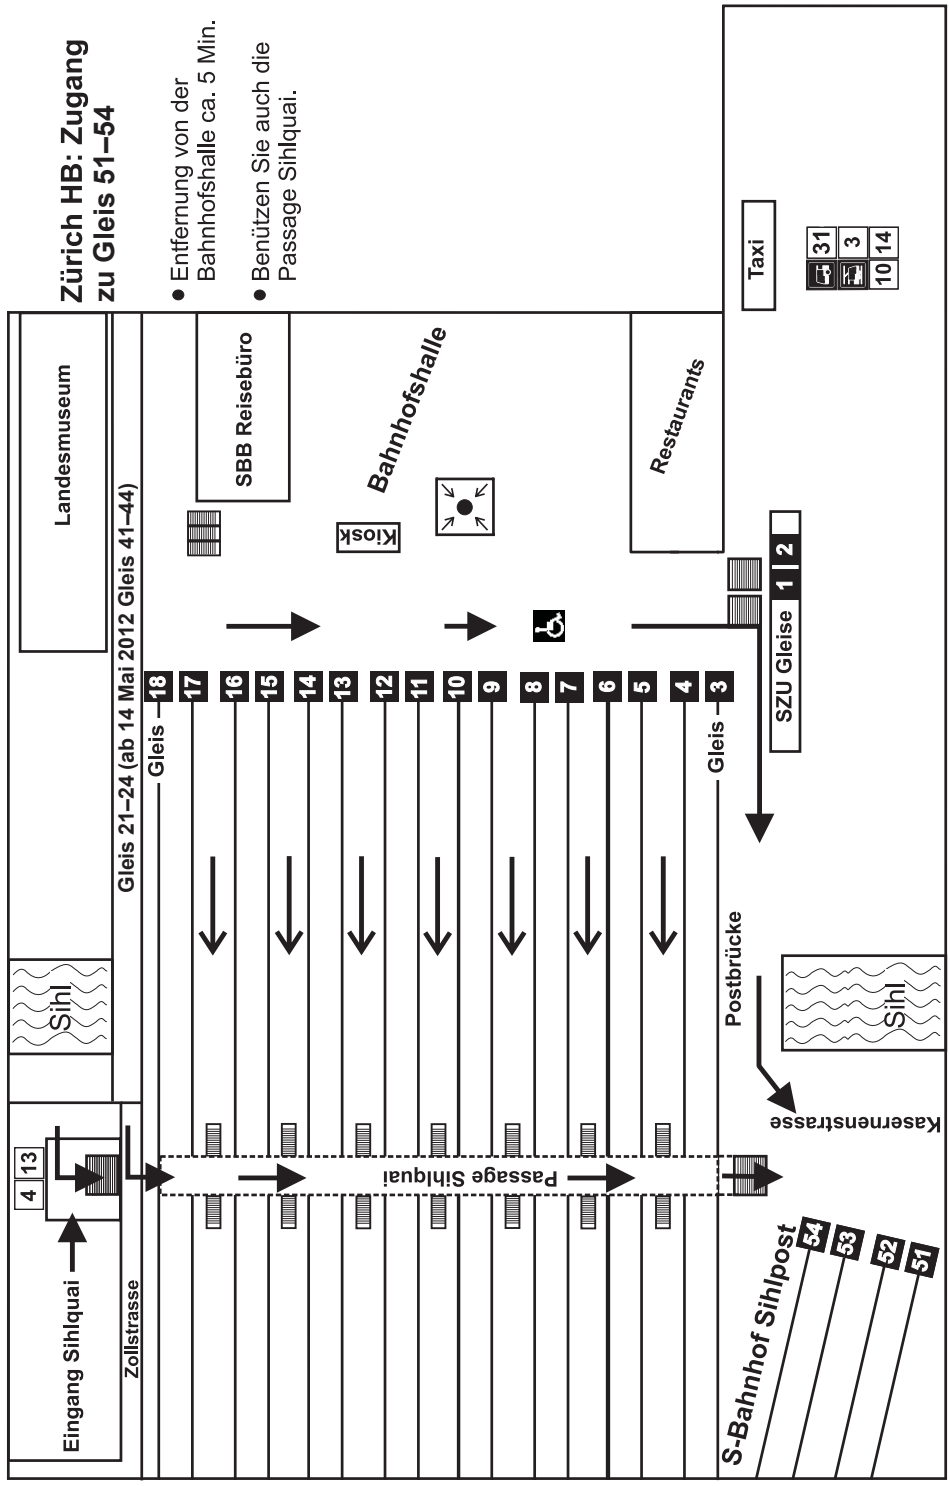

Zürich HB: Zugang zu Gleis 51-54

- Entfernung von der Bahnhofshalle ca. 5 Min.
- Benützen Sie auch die Passage Sihlquai.

31	3	10 14
----	---	-------